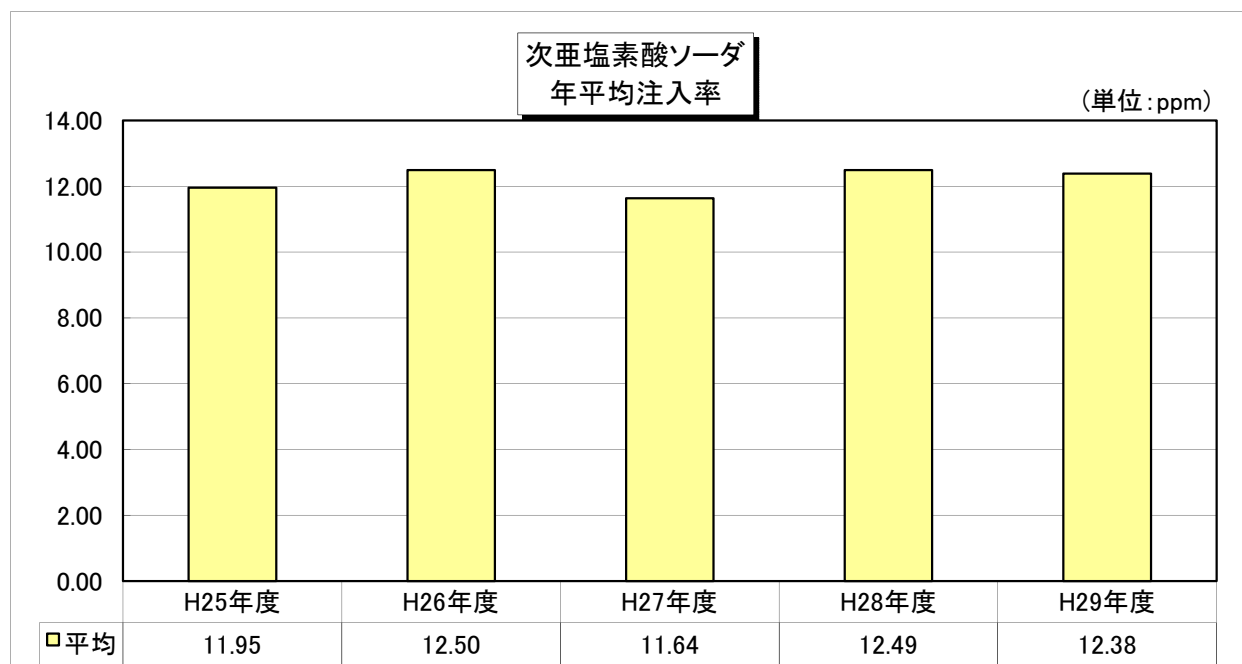

PAC（ポリ塩化アルミニウム）注入率

(単位：ppm)

	H25年度	H26年度	H27年度	H28年度	H29年度	平均
4月	28.73	30.85	31.60	33.96	31.96	31.42
5月	27.32	29.60	28.23	28.89	28.80	28.57
6月	28.50	29.66	27.96	31.76	29.08	29.39
7月	29.45	30.80	28.51	29.91	30.15	29.76
8月	29.93	31.75	28.32	32.05	33.24	31.06
9月	32.61	29.96	27.38	42.70	34.41	33.41
10月	31.07	29.26	25.94	31.82	31.28	29.87
11月	30.56	28.96	25.41	32.16	28.94	29.21
12月	29.55	26.28	24.87	32.10	30.37	28.63
1月	29.46	27.49	25.34	32.74	32.85	29.58
2月	29.89	32.45	29.13	32.50	34.25	31.64
3月	32.58	32.83	31.28	37.61	31.28	33.12
平均	29.97	29.99	27.83	33.18	31.39	30.47

## 次亜塩素酸ソーダ注入率

(単位：ppm)

\	H25年度	H26年度	H27年度	H28年度	H29年度	平均
4月	10.33	10.53	10.58	11.24	11.37	10.81
5月	13.04	12.71	12.95	13.96	15.50	13.63
6月	16.86	15.30	13.81	16.49	16.55	15.80
7月	15.60	16.67	13.83	15.47	16.12	15.54
8月	16.07	18.32	15.78	17.38	17.27	16.96
9月	15.14	15.14	13.15	17.53	15.64	15.32
10月	12.14	15.00	12.63	14.46	13.17	13.48
11月	10.45	12.21	11.97	10.10	9.92	10.93
12月	8.62	9.21	9.48	8.42	8.06	8.76
1月	7.86	8.11	8.07	7.55	7.45	7.81
2月	8.24	7.88	8.20	8.10	8.14	8.11
3月	9.09	8.88	9.21	9.17	9.41	9.15
平均	11.95	12.50	11.64	12.49	12.38	12.19