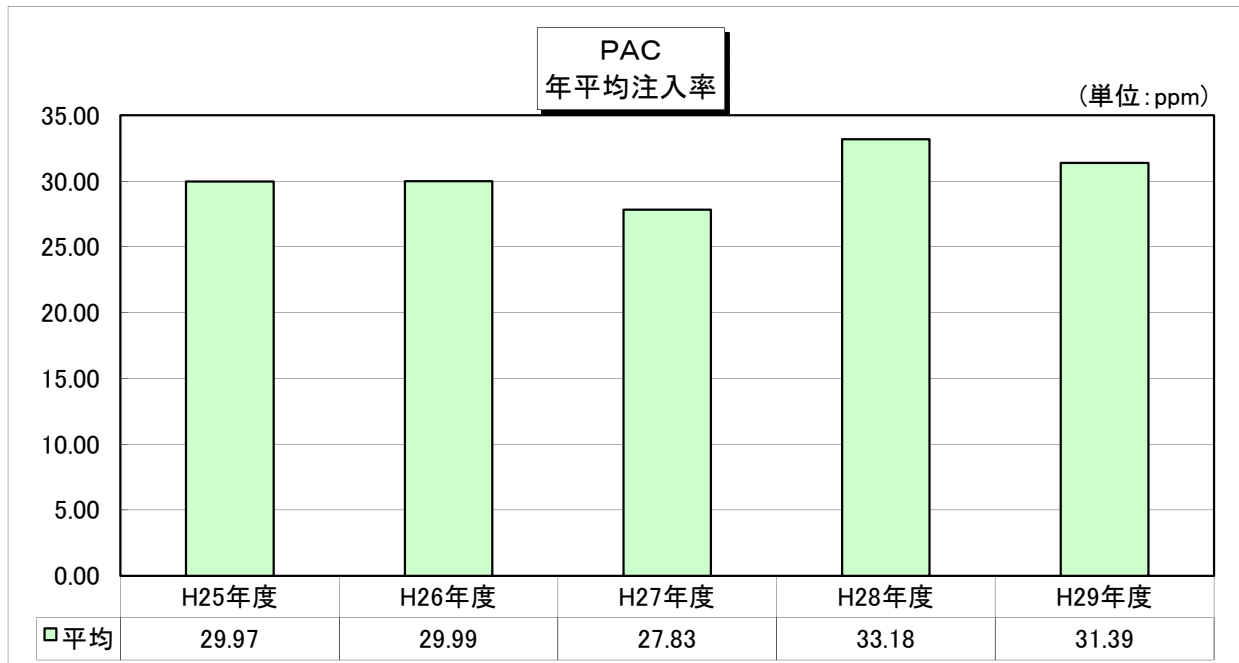

PAC（ポリ塩化アルミニウム）注入率

(単位：ppm)

	H25年度	H26年度	H27年度	H28年度	H29年度	平均
4月	28.73	30.85	31.60	33.96	31.96	31.42
5月	27.32	29.60	28.23	28.89	28.80	28.57
6月	28.50	29.66	27.96	31.76	29.08	29.39
7月	29.45	30.80	28.51	29.91	30.15	29.76
8月	29.93	31.75	28.32	32.05	33.24	31.06
9月	32.61	29.96	27.38	42.70	34.41	33.41
10月	31.07	29.26	25.94	31.82	31.28	29.87
11月	30.56	28.96	25.41	32.16	28.94	29.21
12月	29.55	26.28	24.87	32.10	30.37	28.63
1月	29.46	27.49	25.34	32.74	32.85	29.58
2月	29.89	32.45	29.13	32.50	34.25	31.64
3月	32.58	32.83	31.28	37.61	31.28	33.12
平均	29.97	29.99	27.83	33.18	31.39	30.47

## 次亜塩素酸ソーダ注入率

(単位：ppm)

\	H25年度	H26年度	H27年度	H28年度	H29年度	平均
4月	10.33	10.53	10.58	11.24	11.37	10.81
5月	13.04	12.71	12.95	13.96	15.50	13.63
6月	16.86	15.30	13.81	16.49	16.55	15.80
7月	15.60	16.67	13.83	15.47	16.12	15.54
8月	16.07	18.32	15.78	17.38	17.27	16.96
9月	15.14	15.14	13.15	17.53	15.64	15.32
10月	12.14	15.00	12.63	14.46	13.17	13.48
11月	10.45	12.21	11.97	10.10	9.92	10.93
12月	8.62	9.21	9.48	8.42	8.06	8.76
1月	7.86	8.11	8.07	7.55	7.45	7.81
2月	8.24	7.88	8.20	8.10	8.14	8.11
3月	9.09	8.88	9.21	9.17	9.41	9.15
平均	11.95	12.50	11.64	12.49	12.38	12.19