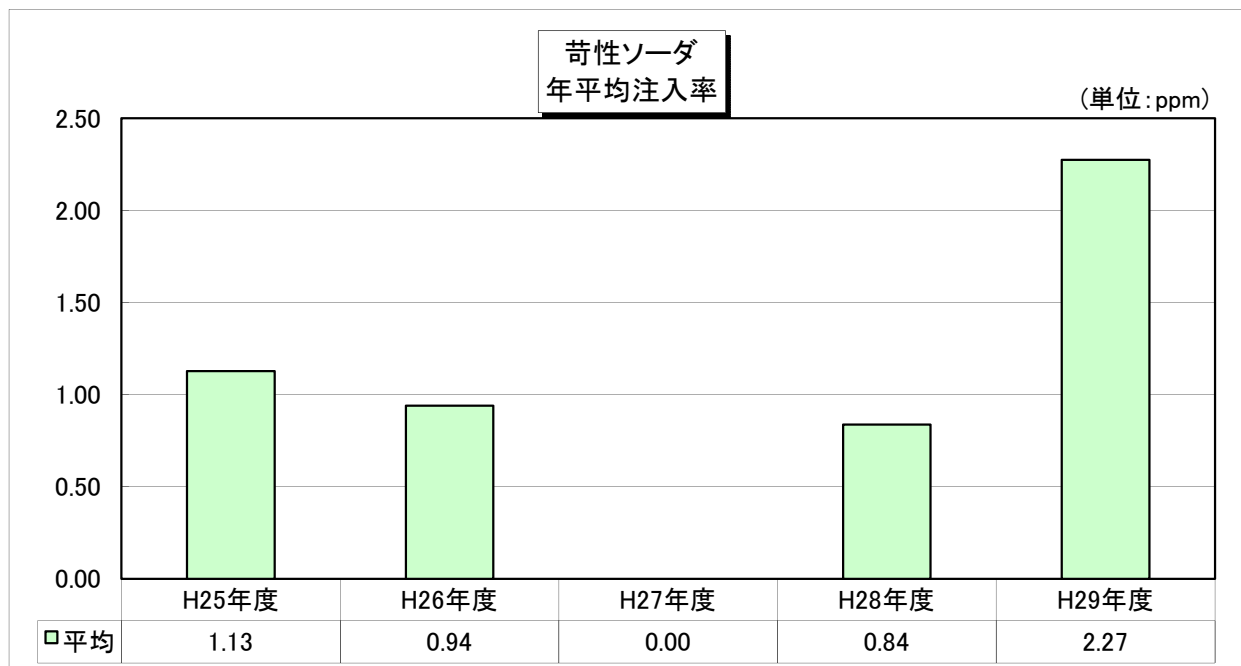

## 次亜塩素酸ソーダ注入率

(単位：ppm)

\	H25年度	H26年度	H27年度	H28年度	H29年度	平均
4月	10.33	10.53	10.58	11.24	11.37	10.81
5月	13.04	12.71	12.95	13.96	15.50	13.63
6月	16.86	15.30	13.81	16.49	16.55	15.80
7月	15.60	16.67	13.83	15.47	16.12	15.54
8月	16.07	18.32	15.78	17.38	17.27	16.96
9月	15.14	15.14	13.15	17.53	15.64	15.32
10月	12.14	15.00	12.63	14.46	13.17	13.48
11月	10.45	12.21	11.97	10.10	9.92	10.93
12月	8.62	9.21	9.48	8.42	8.06	8.76
1月	7.86	8.11	8.07	7.55	7.45	7.81
2月	8.24	7.88	8.20	8.10	8.14	8.11
3月	9.09	8.88	9.21	9.17	9.41	9.15
平均	11.95	12.50	11.64	12.49	12.38	12.19

## 苛性ソーダ注入率

(単位：ppm)

	H25年度	H26年度	H27年度	H28年度	H29年度	平均
4月	0.00	0.00	0.00	0.00	0.11	0.02
5月	0.00	0.00	0.00	0.00	1.80	0.36
6月	1.43	0.51	0.00	1.96	3.80	1.54
7月	3.28	3.71	0.00	2.05	5.13	2.83
8月	1.58	4.66	0.00	0.00	4.13	2.07
9月	6.04	2.39	0.00	3.93	3.68	3.21
10月	1.19	0.00	0.00	2.10	2.62	1.18
11月	0.00	0.00	0.00	0.00	1.16	0.23
12月	0.00	0.00	0.00	0.00	0.94	0.19
1月	0.00	0.00	0.00	0.00	1.88	0.38
2月	0.00	0.00	0.00	0.00	0.36	0.07
3月	0.00	0.00	0.00	0.00	1.69	0.34
平均	1.13	0.94	0.00	0.84	2.27	1.04