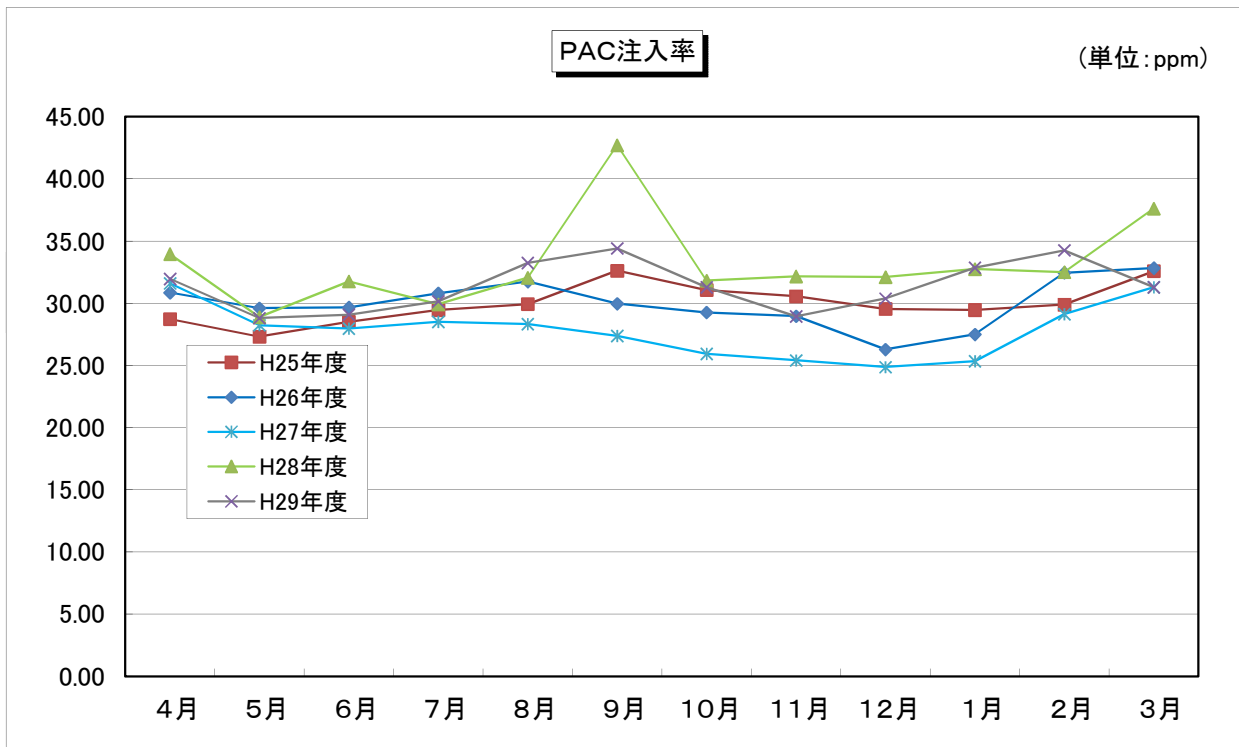

PAC（ポリ塩化アルミニウム）注入率

(単位：ppm)

	H25年度	H26年度	H27年度	H28年度	H29年度	平均
4月	28.73	30.85	31.60	33.96	31.96	31.42
5月	27.32	29.60	28.23	28.89	28.80	28.57
6月	28.50	29.66	27.96	31.76	29.08	29.39
7月	29.45	30.80	28.51	29.91	30.15	29.76
8月	29.93	31.75	28.32	32.05	33.24	31.06
9月	32.61	29.96	27.38	42.70	34.41	33.41
10月	31.07	29.26	25.94	31.82	31.28	29.87
11月	30.56	28.96	25.41	32.16	28.94	29.21
12月	29.55	26.28	24.87	32.10	30.37	28.63
1月	29.46	27.49	25.34	32.74	32.85	29.58
2月	29.89	32.45	29.13	32.50	34.25	31.64
3月	32.58	32.83	31.28	37.61	31.28	33.12
平均	29.97	29.99	27.83	33.18	31.39	30.47

## 次亜塩素酸ソーダ注入率

(単位：ppm)

\	H25年度	H26年度	H27年度	H28年度	H29年度	平均
4月	10.33	10.53	10.58	11.24	11.37	10.81
5月	13.04	12.71	12.95	13.96	15.50	13.63
6月	16.86	15.30	13.81	16.49	16.55	15.80
7月	15.60	16.67	13.83	15.47	16.12	15.54
8月	16.07	18.32	15.78	17.38	17.27	16.96
9月	15.14	15.14	13.15	17.53	15.64	15.32
10月	12.14	15.00	12.63	14.46	13.17	13.48
11月	10.45	12.21	11.97	10.10	9.92	10.93
12月	8.62	9.21	9.48	8.42	8.06	8.76
1月	7.86	8.11	8.07	7.55	7.45	7.81
2月	8.24	7.88	8.20	8.10	8.14	8.11
3月	9.09	8.88	9.21	9.17	9.41	9.15
平均	11.95	12.50	11.64	12.49	12.38	12.19

## 苛性ソーダ注入率

(単位：ppm)

	H25年度	H26年度	H27年度	H28年度	H29年度	平均
4月	0.00	0.00	0.00	0.00	0.11	0.02
5月	0.00	0.00	0.00	0.00	1.80	0.36
6月	1.43	0.51	0.00	1.96	3.80	1.54
7月	3.28	3.71	0.00	2.05	5.13	2.83
8月	1.58	4.66	0.00	0.00	4.13	2.07
9月	6.04	2.39	0.00	3.93	3.68	3.21
10月	1.19	0.00	0.00	2.10	2.62	1.18
11月	0.00	0.00	0.00	0.00	1.16	0.23
12月	0.00	0.00	0.00	0.00	0.94	0.19
1月	0.00	0.00	0.00	0.00	1.88	0.38
2月	0.00	0.00	0.00	0.00	0.36	0.07
3月	0.00	0.00	0.00	0.00	1.69	0.34
平均	1.13	0.94	0.00	0.84	2.27	1.04