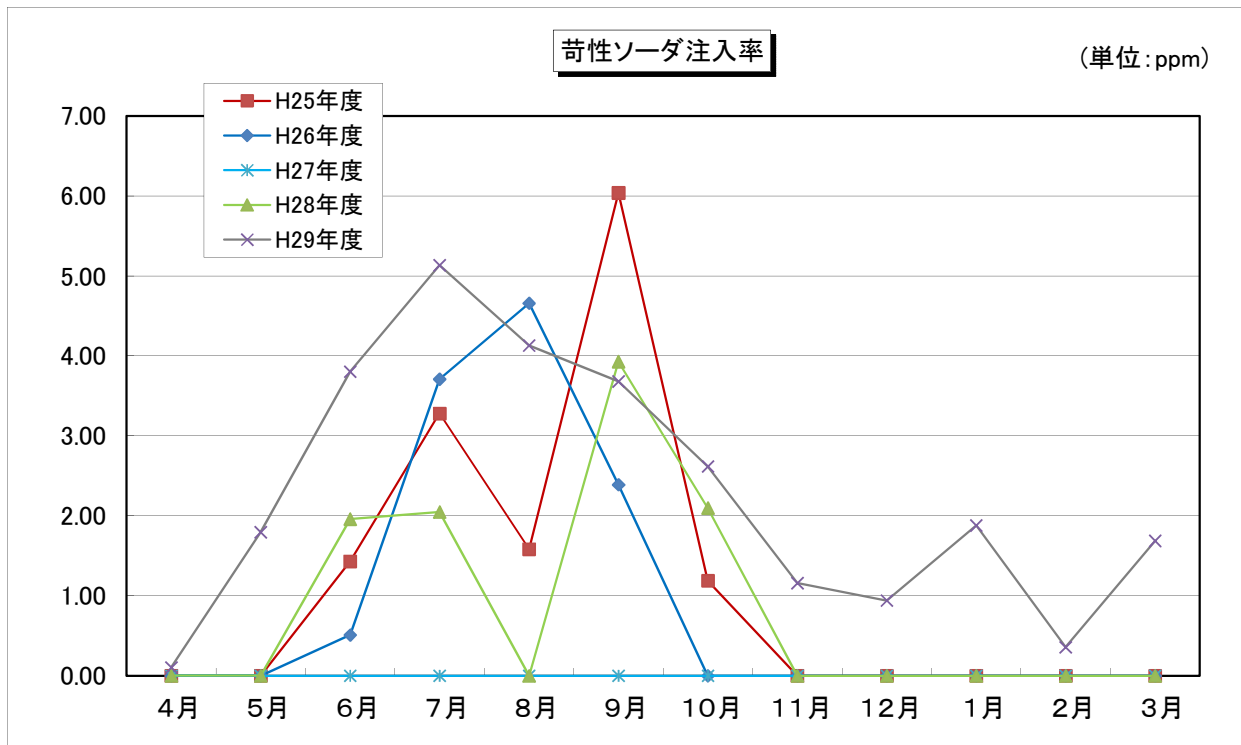

## 次亜塩素酸ソーダ注入率

(単位：ppm)

\	H25年度	H26年度	H27年度	H28年度	H29年度	平均
4月	10.33	10.53	10.58	11.24	11.37	10.81
5月	13.04	12.71	12.95	13.96	15.50	13.63
6月	16.86	15.30	13.81	16.49	16.55	15.80
7月	15.60	16.67	13.83	15.47	16.12	15.54
8月	16.07	18.32	15.78	17.38	17.27	16.96
9月	15.14	15.14	13.15	17.53	15.64	15.32
10月	12.14	15.00	12.63	14.46	13.17	13.48
11月	10.45	12.21	11.97	10.10	9.92	10.93
12月	8.62	9.21	9.48	8.42	8.06	8.76
1月	7.86	8.11	8.07	7.55	7.45	7.81
2月	8.24	7.88	8.20	8.10	8.14	8.11
3月	9.09	8.88	9.21	9.17	9.41	9.15
平均	11.95	12.50	11.64	12.49	12.38	12.19

## 苛性ソーダ注入率

(単位：ppm)

	H25年度	H26年度	H27年度	H28年度	H29年度	平均
4月	0.00	0.00	0.00	0.00	0.11	0.02
5月	0.00	0.00	0.00	0.00	1.80	0.36
6月	1.43	0.51	0.00	1.96	3.80	1.54
7月	3.28	3.71	0.00	2.05	5.13	2.83
8月	1.58	4.66	0.00	0.00	4.13	2.07
9月	6.04	2.39	0.00	3.93	3.68	3.21
10月	1.19	0.00	0.00	2.10	2.62	1.18
11月	0.00	0.00	0.00	0.00	1.16	0.23
12月	0.00	0.00	0.00	0.00	0.94	0.19
1月	0.00	0.00	0.00	0.00	1.88	0.38
2月	0.00	0.00	0.00	0.00	0.36	0.07
3月	0.00	0.00	0.00	0.00	1.69	0.34
平均	1.13	0.94	0.00	0.84	2.27	1.04