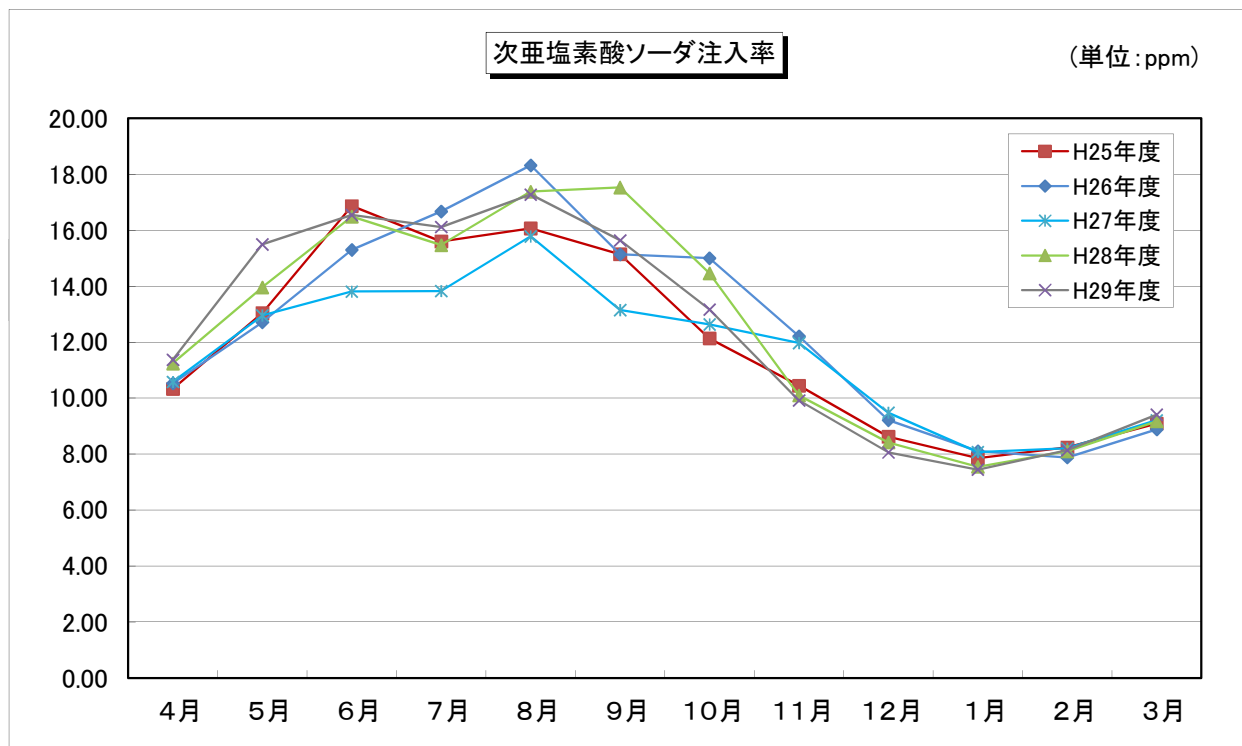

PAC（ポリ塩化アルミニウム）注入率

(単位：ppm)

	H25年度	H26年度	H27年度	H28年度	H29年度	平均
4月	28.73	30.85	31.60	33.96	31.96	31.42
5月	27.32	29.60	28.23	28.89	28.80	28.57
6月	28.50	29.66	27.96	31.76	29.08	29.39
7月	29.45	30.80	28.51	29.91	30.15	29.76
8月	29.93	31.75	28.32	32.05	33.24	31.06
9月	32.61	29.96	27.38	42.70	34.41	33.41
10月	31.07	29.26	25.94	31.82	31.28	29.87
11月	30.56	28.96	25.41	32.16	28.94	29.21
12月	29.55	26.28	24.87	32.10	30.37	28.63
1月	29.46	27.49	25.34	32.74	32.85	29.58
2月	29.89	32.45	29.13	32.50	34.25	31.64
3月	32.58	32.83	31.28	37.61	31.28	33.12
平均	29.97	29.99	27.83	33.18	31.39	30.47

## 次亜塩素酸ソーダ注入率

(単位：ppm)

\	H25年度	H26年度	H27年度	H28年度	H29年度	平均
4月	10.33	10.53	10.58	11.24	11.37	10.81
5月	13.04	12.71	12.95	13.96	15.50	13.63
6月	16.86	15.30	13.81	16.49	16.55	15.80
7月	15.60	16.67	13.83	15.47	16.12	15.54
8月	16.07	18.32	15.78	17.38	17.27	16.96
9月	15.14	15.14	13.15	17.53	15.64	15.32
10月	12.14	15.00	12.63	14.46	13.17	13.48
11月	10.45	12.21	11.97	10.10	9.92	10.93
12月	8.62	9.21	9.48	8.42	8.06	8.76
1月	7.86	8.11	8.07	7.55	7.45	7.81
2月	8.24	7.88	8.20	8.10	8.14	8.11
3月	9.09	8.88	9.21	9.17	9.41	9.15
平均	11.95	12.50	11.64	12.49	12.38	12.19

## 苛性ソーダ注入率

(単位：ppm)

	H25年度	H26年度	H27年度	H28年度	H29年度	平均
4月	0.00	0.00	0.00	0.00	0.11	0.02
5月	0.00	0.00	0.00	0.00	1.80	0.36
6月	1.43	0.51	0.00	1.96	3.80	1.54
7月	3.28	3.71	0.00	2.05	5.13	2.83
8月	1.58	4.66	0.00	0.00	4.13	2.07
9月	6.04	2.39	0.00	3.93	3.68	3.21
10月	1.19	0.00	0.00	2.10	2.62	1.18
11月	0.00	0.00	0.00	0.00	1.16	0.23
12月	0.00	0.00	0.00	0.00	0.94	0.19
1月	0.00	0.00	0.00	0.00	1.88	0.38
2月	0.00	0.00	0.00	0.00	0.36	0.07
3月	0.00	0.00	0.00	0.00	1.69	0.34
平均	1.13	0.94	0.00	0.84	2.27	1.04